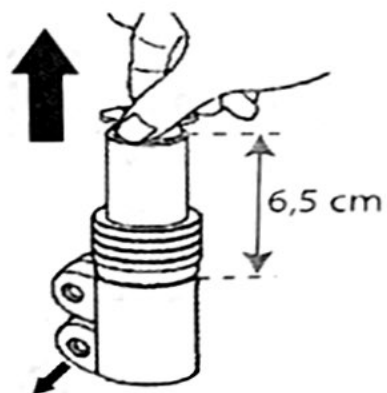

**REDUKCE FORCE NÁSTAVEC VIDLICE 1 1/8"AL /
REDUCTION FORCE FORK ADAPTER 1 1/8"AL**

FORCE.BIKE

Dodavatel / Importer
KCK Cyklosport-Mode s.r.o.
Bartošova 348, 765 02 Otrokovice-Kvitkovic, CZ
www.kckcyklosport.cz, www.force.bike
Země původu Čína / Made in China