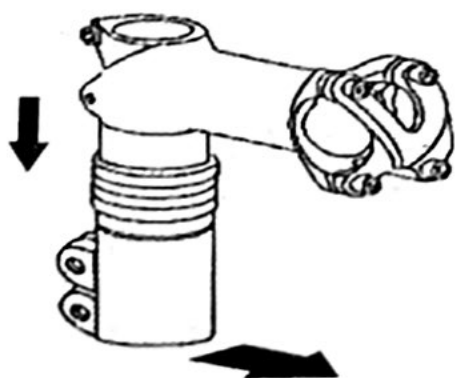

**REDUKCE FORCE NÁSTAVEC VIDLICE 1 1/8"AL /
REDUCTION FORCE FORK ADAPTER 1 1/8"AL**

FORCE.BIKE

Dodavatel / Importer
KCK Cyklosport-Mode s.r.o.
Bartošova 348, 765 02 Otrokovice-Kvitkovic, CZ
www.kckcyklosport.cz, www.force.bike
Země původu Čína / Made in China