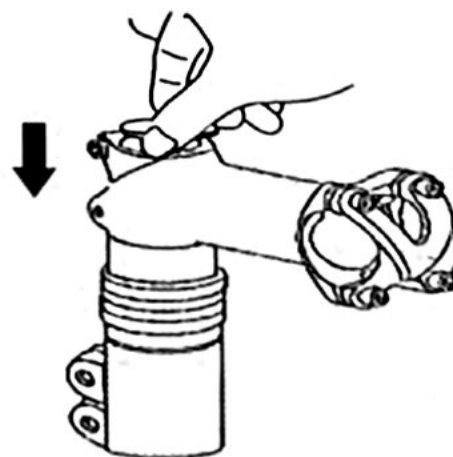

**REDUKCE FORCE NÁSTAVEC VIDLICE 1 1/8"AL /
REDUCTION FORCE FORK ADAPTER 1 1/8"AL**

FORCE.BIKE

Dodavatel / Importer
KCK Cyklosport-Mode s.r.o.
Bartošova 348, 765 02 Otrokovice-Kvitkovic, CZ
www.kckcyklosport.cz, www.force.bike
Země původu Čína / Made in China